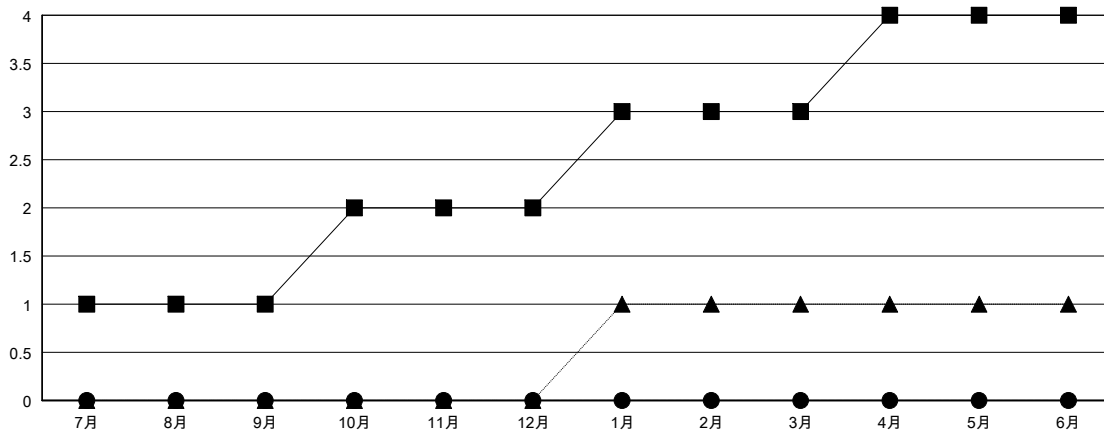

MONTHLY MEMBERSHIP PROGRESS REPORT

District 330 A

Results as of: 09/30/2017

GMT: MASAYOSHI MARUYAMA, YASUHISA NAKAMURA

地域 JAPAN

GMT会則地域

クラブ			
結果 : 2017-2018			
四半期	新クラブ目標	新クラブ	解散クラブ
7月/8月/9月	1	0	0
10月/11月/12月	1	0	0
1月/2月/3月	1	0	0
4月/5月/6月	1	0	0

名			
結果 : 2017-2018			
四半期	会員純増目標	会員増強実績	退会者(転籍を含む) 実際
7月/8月/9月	145	168	175
10月/11月/12月	145	0	0
1月/2月/3月	145	0	0
4月/5月/6月	145	0	0

新クラブ目標及び実績累計

会員目標及び実績累計

解散クラブ: 0	83 CLUBS OF 199 一名以上の新会員を登録	男女別 男性 4,513 (72.90%) 女性 1,678 (27.10%) 女性%年度目標: 30%
退会者 物故会員 9 クラブ解散 0 その他 166 合計 175	会員累計データを見るには、ここをクリック	世帯主/家族会員合計 2,688 国際会費半額の家族会員 1,712