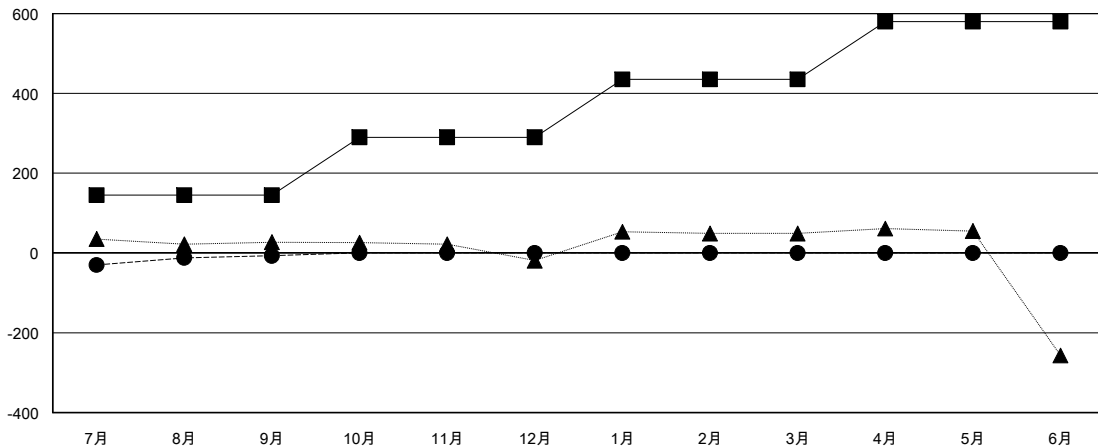

MONTHLY MEMBERSHIP PROGRESS REPORT

District 330 A

Results as of: 09/30/2017

GMT: MASAYOSHI MARUYAMA, YASUHISA NAKAMURA

地域 JAPAN

GMT会則地域

クラブ			
結果 : 2017-2018			
四半期	新クラブ目標	新クラブ	解散クラブ
7月/8月/9月	1	0	0
10月/11月/12月	1	0	0
1月/2月/3月	1	0	0
4月/5月/6月	1	0	0

名			
結果 : 2017-2018			
四半期	会員純増目標	会員増強実績	退会者(転籍を含む) 実際
7月/8月/9月	145	168	175
10月/11月/12月	145	0	0
1月/2月/3月	145	0	0
4月/5月/6月	145	0	0

新クラブ目標及び実績累計

会員目標及び実績累計

解散クラブ: 0	83 CLUBS OF 199 一名以上の新会員を登録	男女別 男性 4,513 (72.90%) 女性 1,678 (27.10%) 女性%年度目標: 30%
退会者 物故会員 9 クラブ解散 0 その他 166 合計 175	会員累計データを見るには、ここをクリック	世帯主/家族会員合計 2,688 国際会費半額の家族会員 1,712